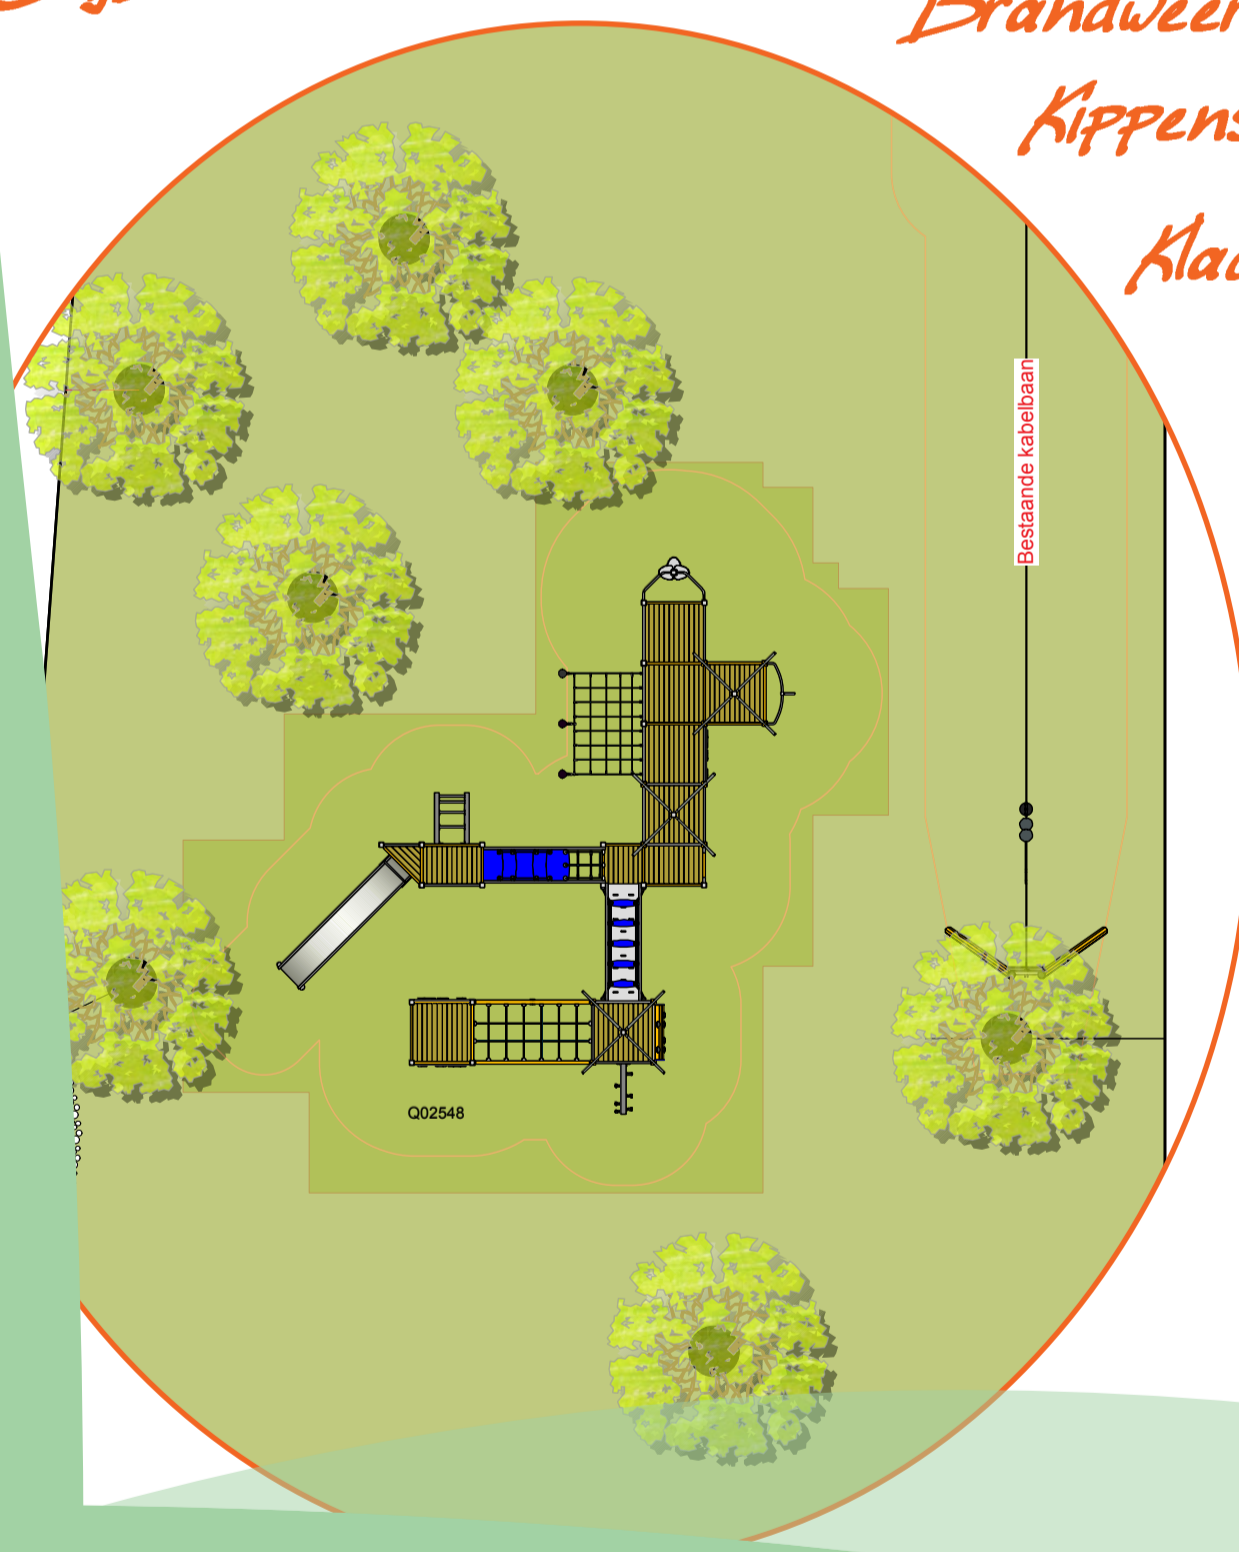

Blekkerhoek
Raalte

Klimmen

Plezier

Samenspele

Speelcentrum

Dit enorme speeltoestel biedt enorm veel plezier voor de kinderen. Geniet van de verschillende klimelementen en de glijbaan in dit hoge toestel. De verschillende torens worden verbonden door middel van loopbruggen. Klim via veel verschillende mogelijkheden het toestel aan alle zijden op.

- Klimwanden*
- Klimmen*
- Loopbrug*
- Brandweerstang*
- Kippenstok*
- Klaateren*
- Netten*
- Glijden*

Grootcombinatietoestel

Samen spelen met de kinderen uit de buurt